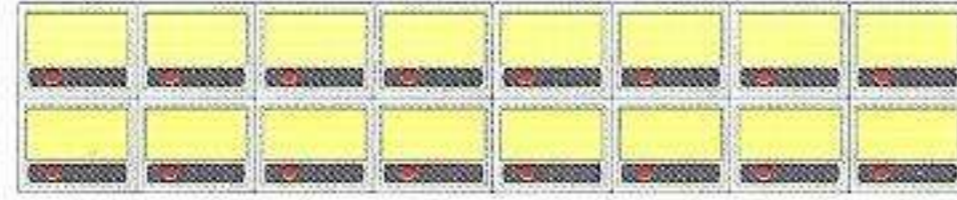

# こんなご利用ができます！ (主な例です)

※詳しくは販売店にご相談ください。

■探しやすい  
口座ボタンレイアウト  
例えば…こんなレイアウトも可能。

※オプションのPOPボタン併用時の配置例。

■追加オーダーを  
誘導します

↓ サイドメニューを  
目立たせ誘導します

■1000メニュー対応

・メニュー登録数  
250→1000 4倍！

## 72口座ボタン+看板

※看板(食券等)はオプションです。 ※2