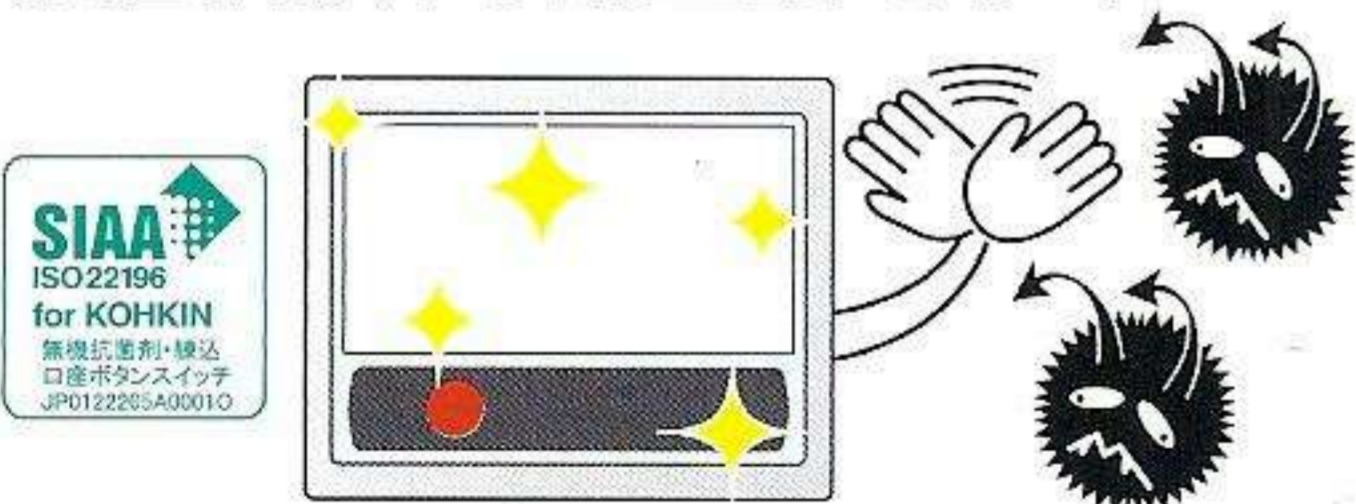

### 抗菌対応口座ボタン!

抗菌効果で衛生的です!

※ボタン表面が汚れていると抗菌効果が十分発揮され  
ませんので、常に清潔に保つ必要があります。  
※SIAAマークは、ISO22196法により評価された結果に基づき、抗菌製品技術  
協議会ガイドラインで品質管理・情報公開された製品に表示されています。