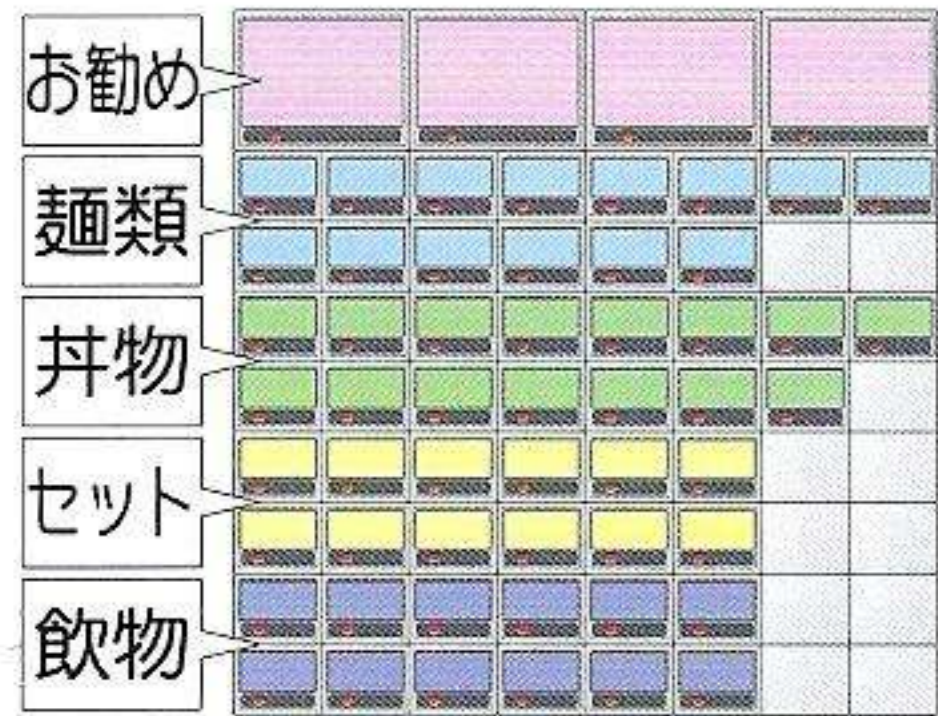

7色で光る!  
POPボタン対応!

通常ボタンの約4倍!  
アピール度UP!

※オプションです。

(「BT-e212 80口座」のイメージ画像です)

※1: オプションです。  
また、ご利用可能な電子マネーの詳細は販売店にご確認ください。

# こんなご利用ができます！ (主な例です)

※詳しくは販売店にご相談ください。

■探しやすい  
口座ボタンレイアウト  
例えば…こんなレイアウトも可能。

※オプションのPOPボタン併用時の配置例。

■追加オーダーを  
誘導します

↓ サイドメニューを  
目立たせ誘導します

■1000メニュー対応

・メニュー登録数  
250→1000 4倍！