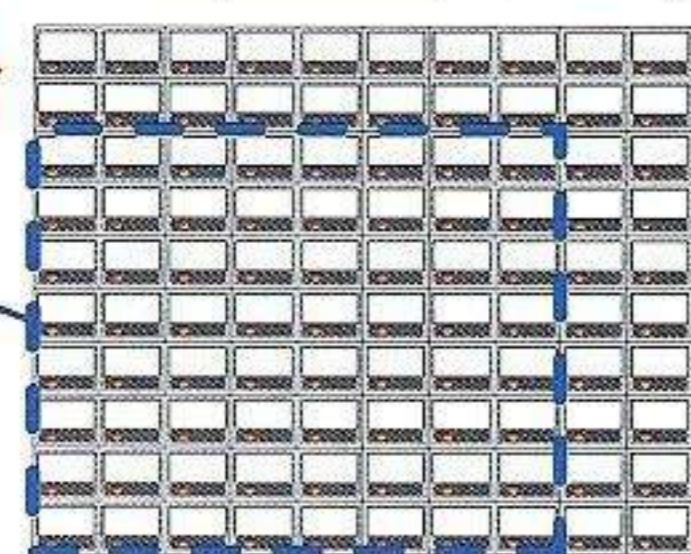

### 最大100口座ボタン!

64口座→100口座 約1.5倍!

2011年度末  
対応予定

BT-Vシリーズ  
口座ボタン数

※標準は80口座です。  
※100口座は出荷時オプションです。  
※オプションのPOPボタン併用時や看板装着時は除く。  
※当社従来機「BT-Vシリーズ」との比較です。

好評の  
リモコン操作!

電子マネー  
対応可能!

※1